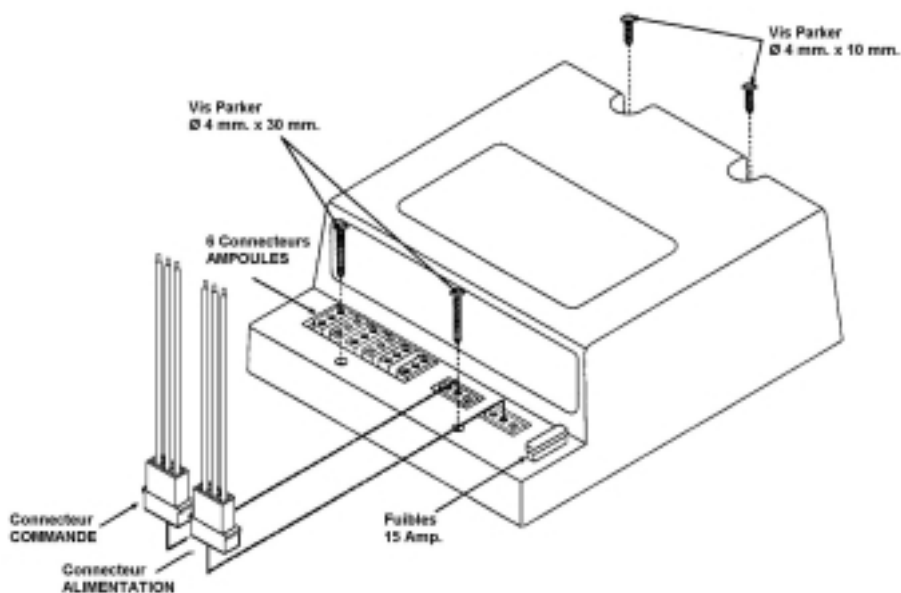

Centrale pour feux xénon 60 watts.

Réf. : SC6X60

Centrale d'alimentation et de commande d'ampoules à éclats (xénon).

Caractéristiques :

Alimentation :	10 à 30 VCC
Consommation	
sous 13,5 vcc	6 amps.
sous 26,5 vCC	6 amps.
Fréquence des flashes :	140 /mn.
Type d'éclats :	1 = éclairs
	2 = doubles flash
Puissance en joules	HI 11/5/5/5 TYP
	LO 4/4/4/4 TYP
Puissance	60 watts

Branchements :

Connecteurs 1 à 6	Ampoules aux xénon stroboscopiques
Connecteur 7	Interrupteurs de commandes
Connecteur 8	Alimentation + Commande Nuit

Toute la signalisation sonore et lumineuse pour véhicules.